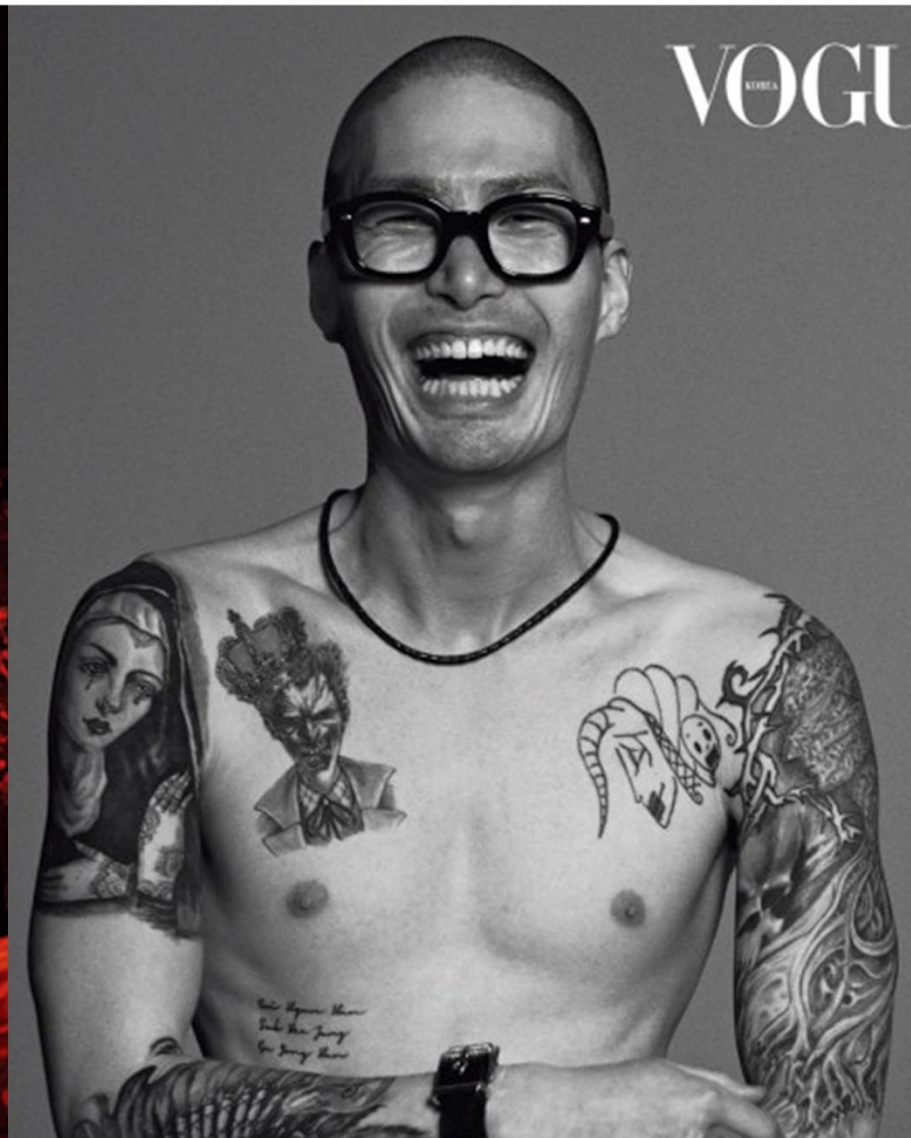

**노마한**  
**NOMA HAN**

Birth  
**1990**

Height  
**186 cm**

Waist  
**30 inch**

Shoe  
**285 mm**

# 노마한 NOMA HAN

Birth 1990 Height 186 cm Waist 30 inch Shoe 285 mm