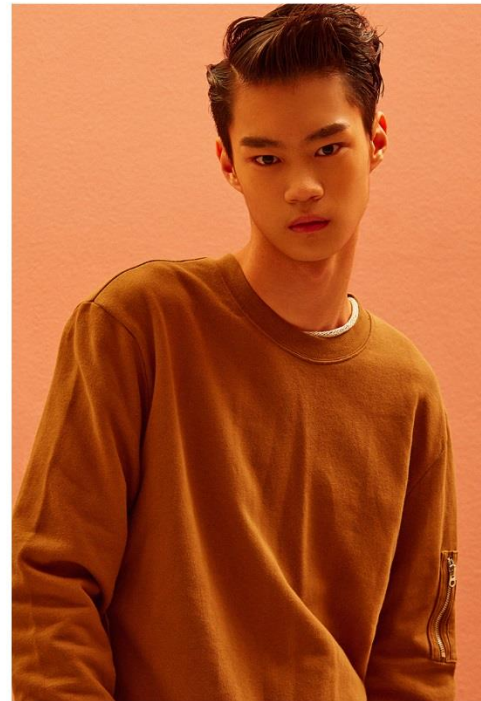

에스팀 모델 매니지먼트  
**ESteem** Model  
SM ENTERTAINMENT GROUP

**현우석 / HYEON WOO SUK**  
Birth 2001 Height 182 cm Waist 27 inch Shoe 275 mm

+822 512 9313  
[www.esteemmodels.co.kr](http://www.esteemmodels.co.kr)